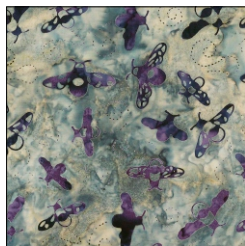

# Summer Bliss

by Shania Sunga

Fabric Rotation - GEM 504

CABA-1101 615

CABA-1100 631

CABA-1099 631

CABA-1099 630

CABA-1104 631

CABA-1100 680

CABA-1099 651

CABA-1102 491

CABA-1101 491

CABA-1103 916

CABA-1103 482

CABA-1099 114

CABA-1099 620

CABA-1104 680

CABA-1099 680

CABA-1102 999

CABA-1100 155

CABA-1100 480

CABA-1100 910

CABA-1104 905