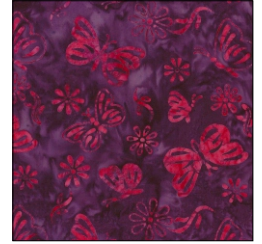

# Summer Bliss

by Shania Sunga

Fabric Rotation - GEM 504

CABA-1101 615

CABA-1100 631

CABA-1099 631

CABA-1099 630

CABA-1104 631

CABA-1100 680

CABA-1099 651

CABA-1102 491

CABA-1101 491

CABA-1103 916

CABA-1103 482

CABA-1099 114

CABA-1099 620