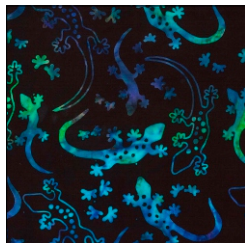

CABA-1102 999