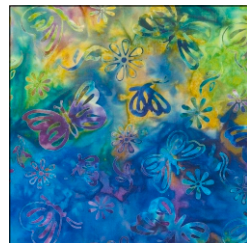

CABA-1100 155