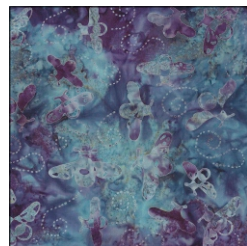

# Summer Bliss

by Shania Sunga

Fabric Rotation - GEM 504

CABA-1101 615

CABA-1100 631

CABA-1099 631

CABA-1099 630

CABA-1104 631

CABA-1100 680

CABA-1099 651

CABA-1102 491

CABA-1101 491

CABA-1103 916

CABA-1103 482

CABA-1099 114

CABA-1099 620