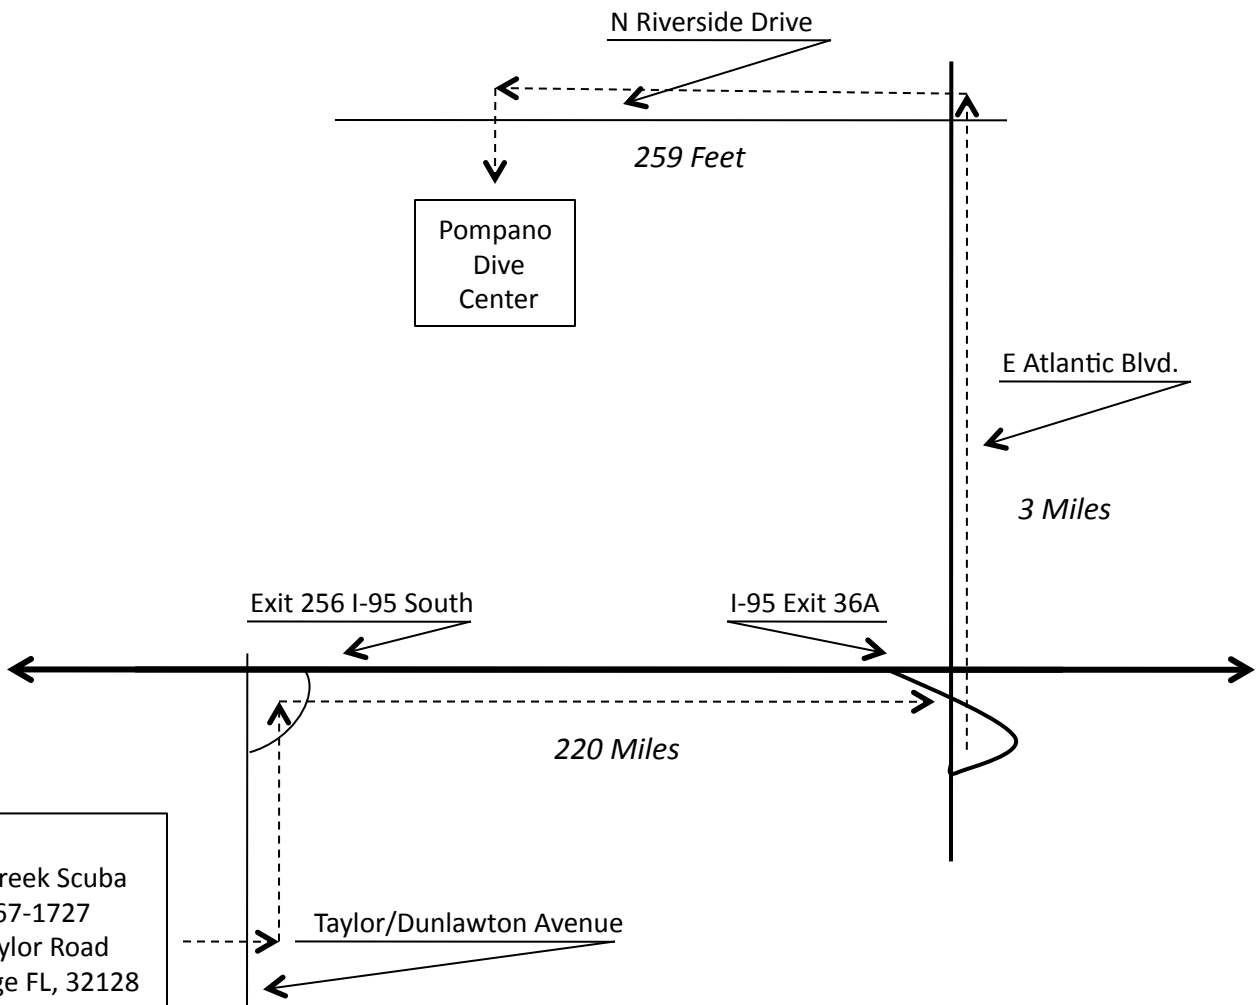

Pompano Dive Center
101 N Riverside Dr #111,
Pompano Beach, FL 33062
(954) 788-0208

Spruce Creek Scuba
386-767-1727
1646 Taylor Road
Port Orange FL, 32128

Pompano
Dive
Center