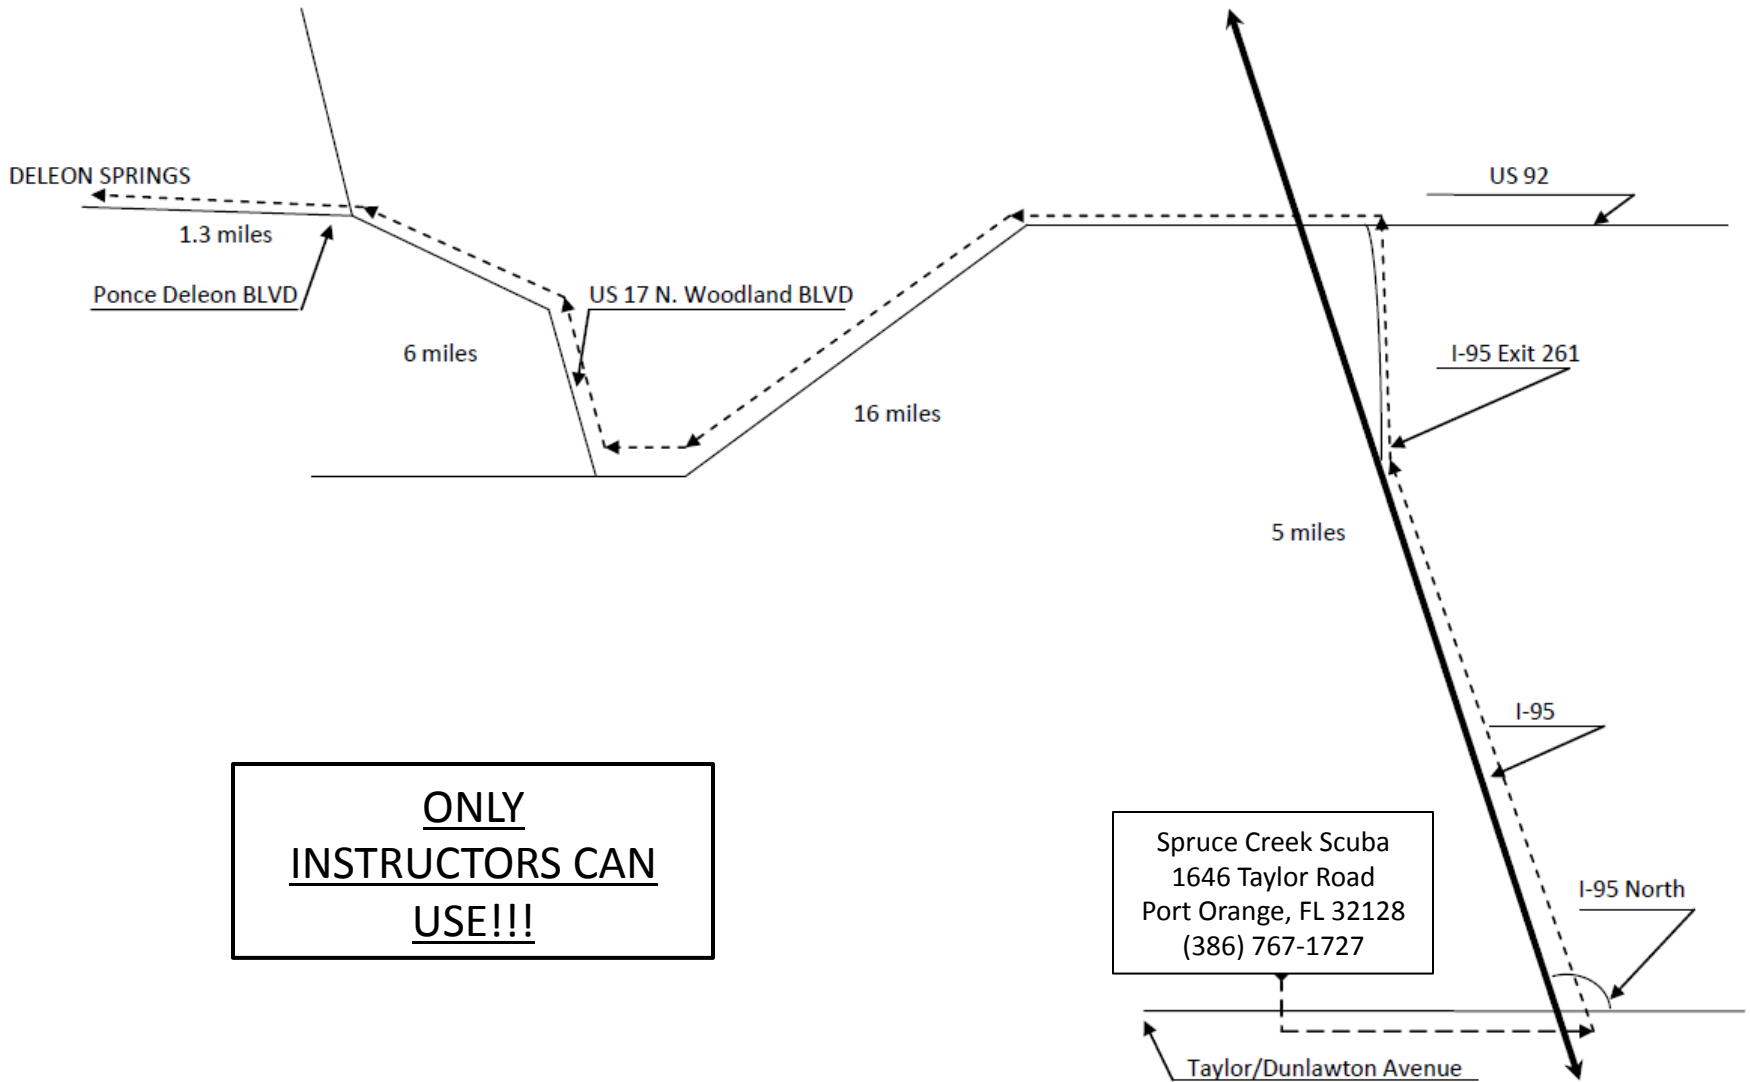

**DELEON SPRINGS STATE PARK**  
601 Ponce de Leon Boulevard  
De Leon Springs, Florida 32130 (386) 985-4212

**ONLY**  
**INSTRUCTORS CAN**  
**USE!!!**

Spruce Creek Scuba  
1646 Taylor Road  
Port Orange, FL 32128  
(386) 767-1727