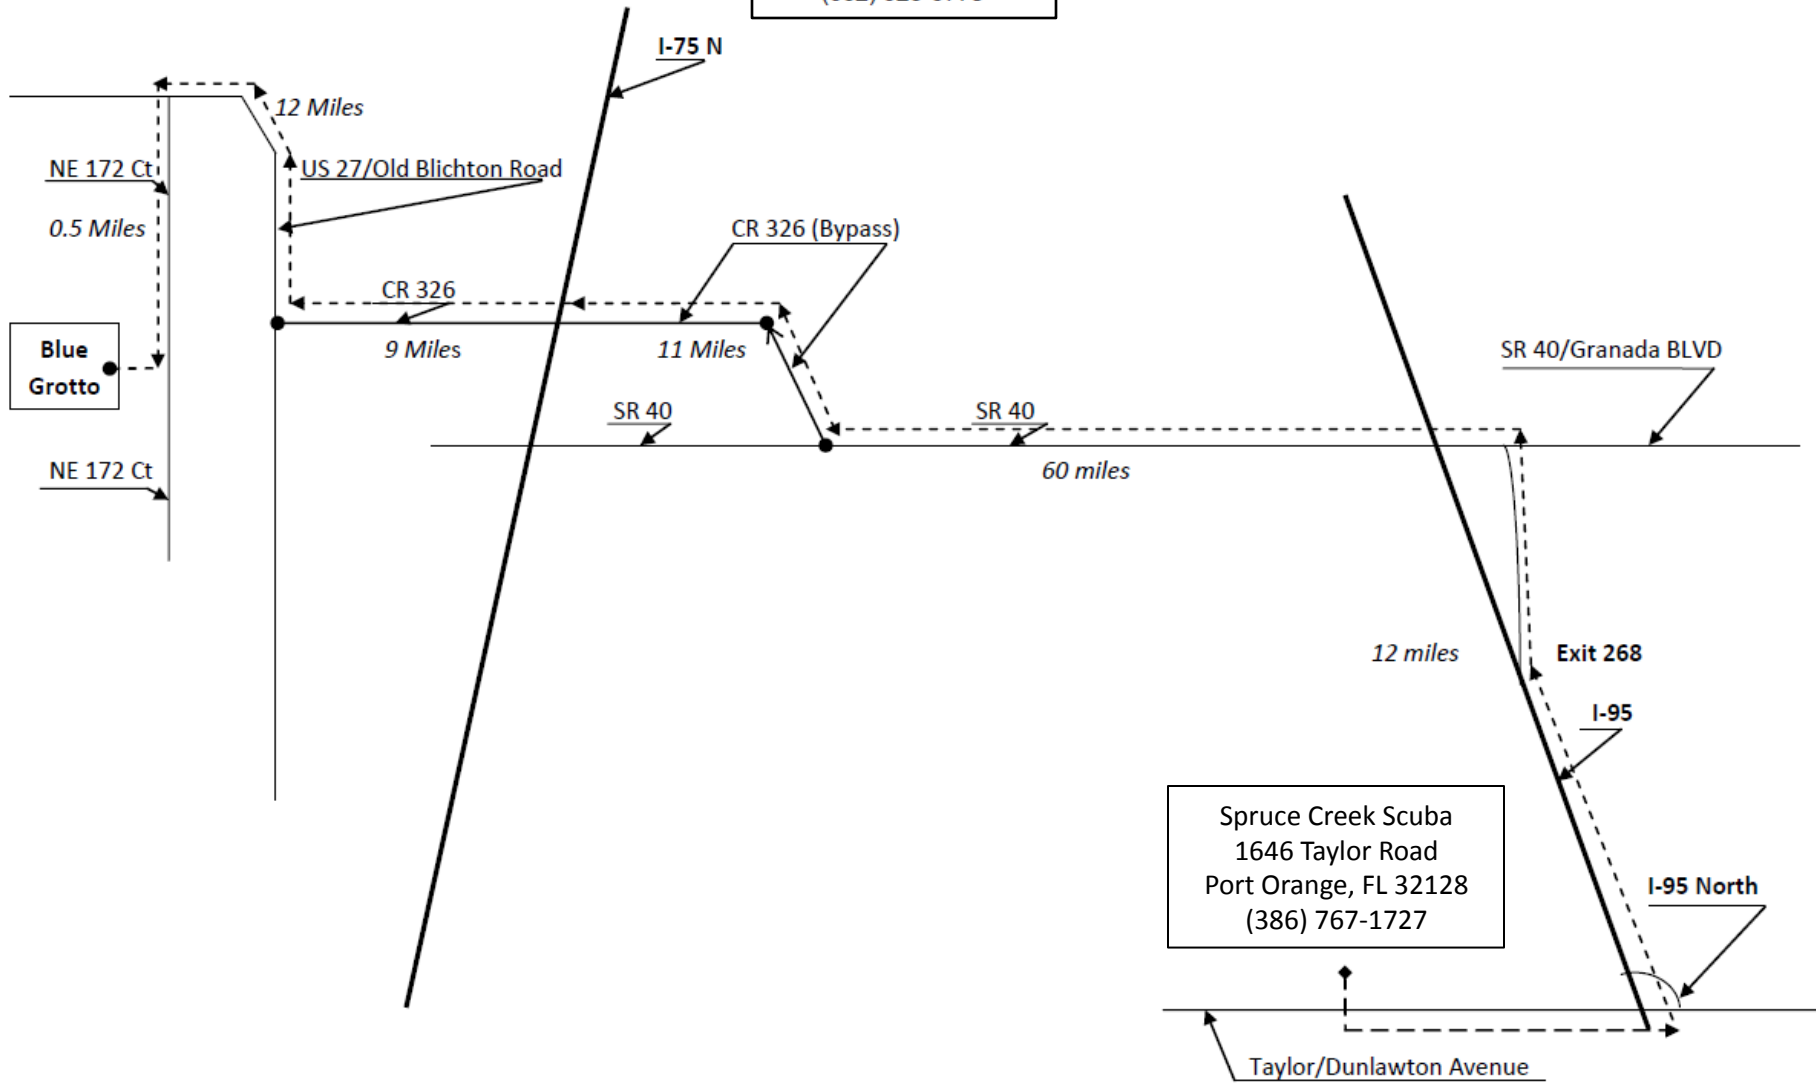

**Blue Grotto Springs**  
3852 NE 172nd Ct  
Williston, FL  
(352) 528-5770

**Spruce Creek Scuba**  
1646 Taylor Road  
Port Orange, FL 32128  
(386) 767-1727

**Blue Grotto**