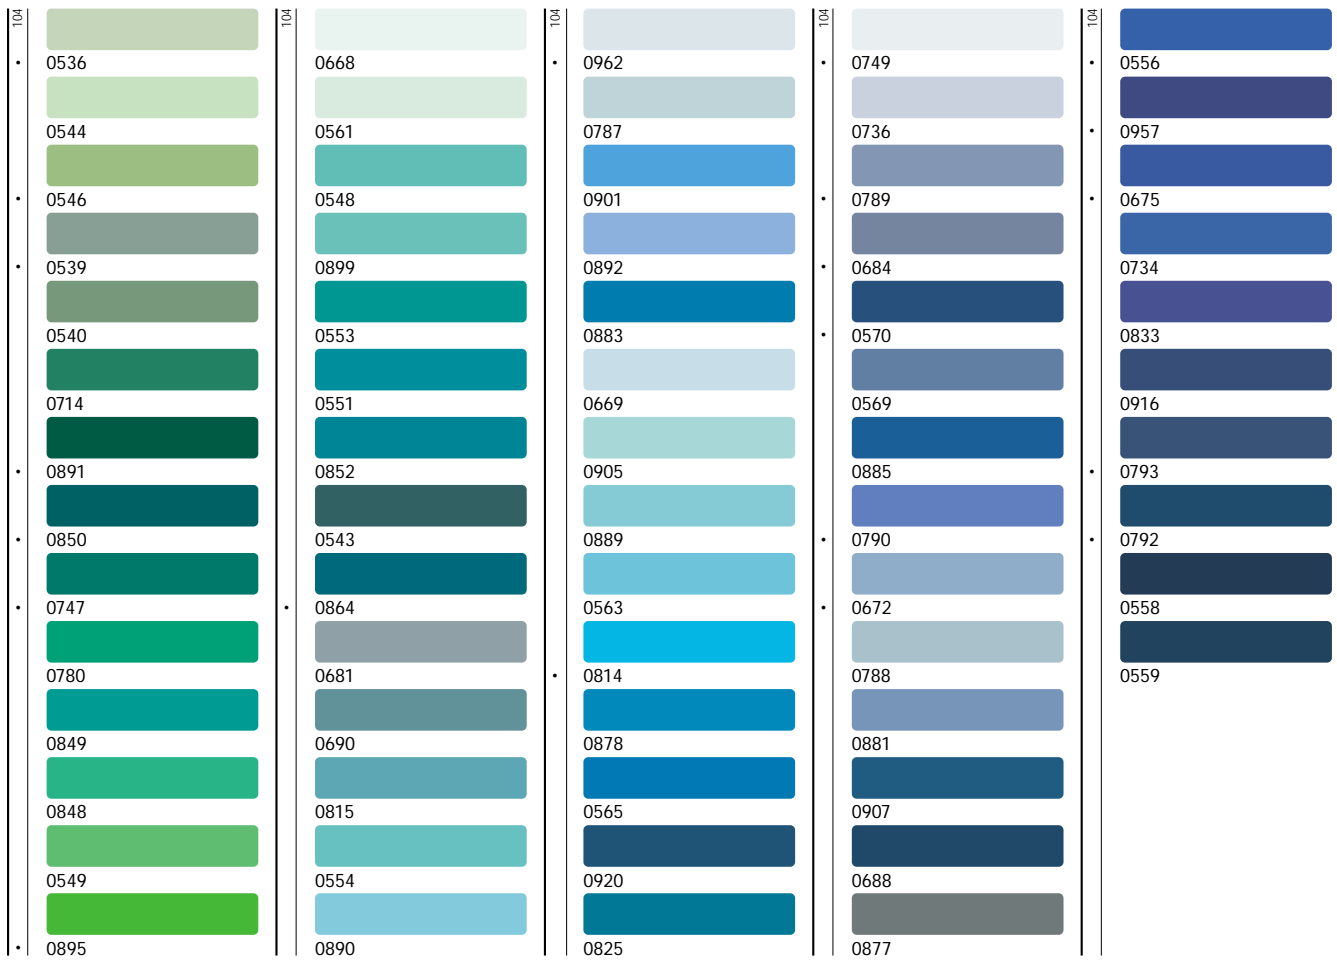

Mettler Silk-Finish

100 % mercerized cotton

104	0002	0513	0922	0713	0813
	0003	0705	0502	0624	0693
	0887	0783	0520	0758	0750
	0703	0521	0719	0759	0623
	0001	0732	0767	0700	0642
	0810	0518	0827	0857	0871
	0781	0830	0828	0751	0824
	0844	0517	0500	0724	0820
	0692	0658	0501	0575	0725
	0731	0809	0961	0574	0620
	0514	0534	0515	0557	0621
	0525	0822	0645	0581	0698
	0524	0902	0647	0673	0706
	0511	0592	0646	0577	0717
	0839	0953	0648	0915	0547
	0667	0914	0803	0573	0903
	0614	0507	0806	0608	0893
	0516	0505	0805	0649	0900
	0832	0829	0923	0611	0952
	0528	0594	0769	0650	0847
	0711	0913	0921	0959	0542
	0712	0739	0837	0960	0894
	0745	0821	0770	0835	0715
	0618	0600	0602	0603	0678
	0823	0601	0771	0958	0785
	0615	0738	0607	0582	0797

Item 105 is available in the full range of colors.
 For more cotton products, see our quilting brochure.

Due to the printing color deviations to the original card might occur.

Article no.	Specification	Length
105	No. 50	150 m/164 yds
104	No. 50	500 m/547 yds